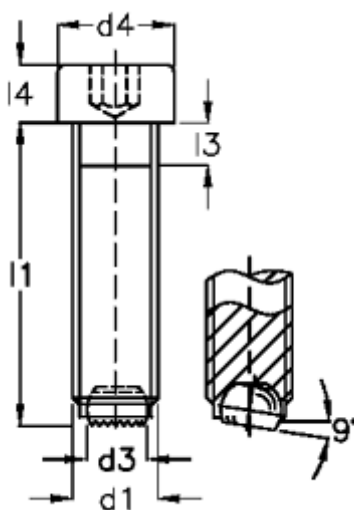

Varenummer: 20927670C
Beskrivelse: E+G Kuglespændeskruer
GN 606-M10-60-VR

Mål

$d1$	= M10
$d2$	= 7.0
$d3$	= 6.0
$d4$	= 16
Indvendig sekskant	= 8.0
$l1$	= 60
$l3$	= 4.5
$l4$	= 10